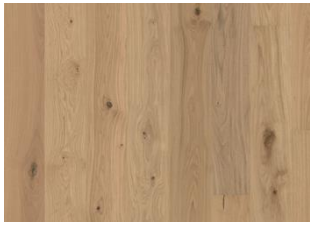

Gesamte Kollektion

Eiche Gentian